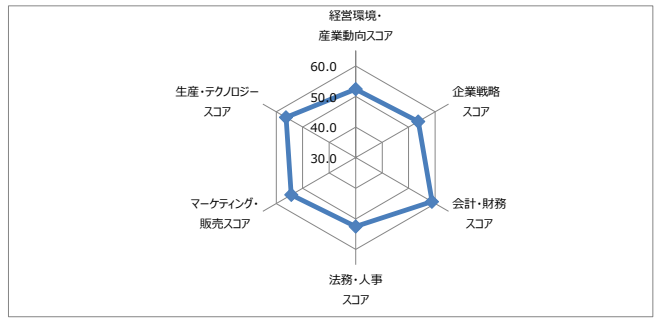

経営環境・ 産業動向スコア	企業戦略 スコア	会計・財務 スコア	法務・人事 スコア	マーケティング・ 販売スコア	生産・テクノロジー スコア
52.4	53.6	58.8	52.5	54.3	56.3