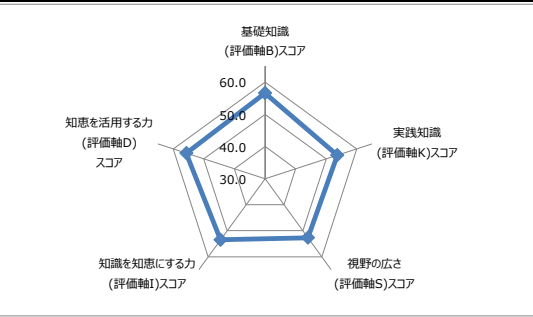

**全体**

**の評価軸スコア・ジャンル別スコア**

<評価軸スコア>

経済知力スコア	基礎知識 (評価軸B)スコア	実践知識 (評価軸K)スコア	視野の広さ (評価軸S)スコア	知識を知恵にする力 (評価軸I)スコア	知恵を活用する力 (評価軸D)スコア
521	52.6	52.6	52.6	52.6	52.7

<ジャンル別スコア>

経営環境・ 産業動向スコア	企業戦略 スコア	会計・財務 スコア	法務・人事 スコア	マーケティング・ 販売スコア	生産・テクノロジー スコア
52.7	52.7	52.8	52.7	52.7	52.7

**【比較対象業種】**

ご希望の「業種、業種×役職、  
業種×所属部署、業種×就業年数」  
の中から選択いただけます。

**の評価軸スコア・ジャンル別スコア**

<評価軸スコア>

経済知力スコア	基礎知識 (評価軸B)スコア	実践知識 (評価軸K)スコア	視野の広さ (評価軸S)スコア	知識を知恵にする力 (評価軸I)スコア	知恵を活用する力 (評価軸D)スコア
545	56.3	54.0	55.3	50.1	57.1

経営環境・ 産業動向スコア	企業戦略 スコア	会計・財務 スコア	法務・人事 スコア	マーケティング・ 販売スコア	生産・テクノロジー スコア
52.4	53.6	58.8	52.5	54.3	56.3

**貴社**

**の評価軸スコア・ジャンル別スコア**

<評価軸スコア>

経済知力スコア	基礎知識 (評価軸B)スコア	実践知識 (評価軸K)スコア	視野の広さ (評価軸S)スコア	知識を知恵にする力 (評価軸I)スコア	知恵を活用する力 (評価軸D)スコア
521	56.6	53.6	52.7	53.5	55.7
全体との差分	4.0	1.0	0.1	0.9	3.0
比較対象業種との差分	0.3	-0.4	-2.6	3.4	-1.4

<ジャンル別スコア>

経営環境・ 産業動向スコア	企業戦略 スコア	会計・財務 スコア	法務・人事 スコア	マーケティング・ 販売スコア	生産・テクノロジー スコア
54.8	53.3	58.9	54.2	53.1	51.8
2.1	0.6	6.1	1.5	0.4	-0.9
2.4	-0.3	0.1	1.7	-1.2	-4.5