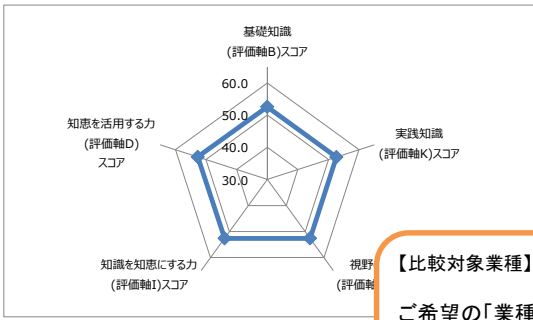

**全体**

**の評価軸スコア・ジャンル別スコア**

<評価軸スコア>

経済知力スコア	基礎知識 (評価軸B)スコア	実践知識 (評価軸K)スコア	視野の広さ (評価軸S)スコア	知識を知恵にする力 (評価軸I)スコア	知恵を活用する力 (評価軸D)スコア
521	52.6	52.6	52.6	52.6	52.7

<ジャンル別スコア>

経営環境・ 産業動向スコア	企業戦略 スコア	会計・財務 スコア	法務・人事 スコア	マーケティング・ 販売スコア	生産・テクノロジー スコア
52.7	52.7	52.8	52.7	52.7	52.7

**【比較対象業種】**

ご希望の「業種、業種×役職、  
業種×所属部署、業種×就業年数」  
の中から選択いただけます。

**の評価軸スコア・ジャンル別スコア**

<評価軸スコア>

経済知力スコア	基礎知識 (評価軸B)スコア	実践知識 (評価軸K)スコア	視野の広さ (評価軸S)スコア	知識を知恵にする力 (評価軸I)スコア	知恵を活用する力 (評価軸D)スコア
545	56.3	54.0	55.3	50.1	57.1

経営環境・ 産業動向スコア	企業戦略 スコア	会計・財務 スコア	法務・人事 スコア	マーケティング・ 販売スコア	生産・テクノロジー スコア
52.4	53.6	58.8	52.5	54.3	56.3

**貴社**

**の評価軸スコア・ジャンル別スコア**

<評価軸スコア>

経済知力スコア	基礎知識 (評価軸B)スコア	実践知識 (評価軸K)スコア	視野の広さ (評価軸S)スコア	知識を知恵にする力 (評価軸I)スコア	知恵を活用する力 (評価軸D)スコア
521	56.6	53.6	52.7	53.5	55.7
全体との差分	4.0	1.0	0.1	0.9	3.0
比較対象業種との差分	0.3	-0.4	-2.6	3.4	-1.4