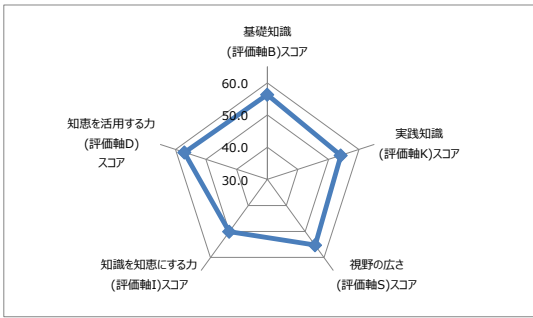

**全体**

**の評価軸スコア・ジャンル別スコア**

<評価軸スコア>

経済知力スコア	基礎知識 (評価軸B)スコア	実践知識 (評価軸K)スコア	視野の広さ (評価軸S)スコア	知識を知恵にする力 (評価軸I)スコア	知恵を活用する力 (評価軸D)スコア
521	52.6	52.6	52.6	52.6	52.7

<ジャンル別スコア>

経営環境・ 産業動向スコア	企業戦略 スコア	会計・財務 スコア	法務・人事 スコア	マーケティング・ 販売スコア	生産・テクノロジー スコア
52.7	52.7	52.8	52.7	52.7	52.7

**【比較対象業種】**

ご希望の「業種、業種×役職、  
業種×所属部署、業種×就業年数」  
の中から選択いただけます。

**の評価軸スコア・ジャンル別スコア**

<評価軸スコア>

経済知力スコア	基礎知識 (評価軸B)スコア	実践知識 (評価軸K)スコア	視野の広さ (評価軸S)スコア	知識を知恵にする力 (評価軸I)スコア	知恵を活用する力 (評価軸D)スコア
545	56.3	54.0	55.3	50.1	57.1

経営環境・ 産業動向スコア	企業戦略 スコア	会計・財務 スコア	法務・人事 スコア	マーケティング・ 販売スコア	生産・テクノロジー スコア
52.4	53.6	58.8	52.5	54.3	56.3

**貴社**

**の評価軸スコア・ジャンル別スコア**

<評価軸スコア>

経済知力スコア	基礎知識 (評価軸B)スコア	実践知識 (評価軸K)スコア	視野の広さ (評価軸S)スコア	知識を知恵にする力 (評価軸I)スコア	知恵を活用する力 (評価軸D)スコア
521	56.6	53.6	52.7	53.5	55.7
全体との差分	4.0	1.0	0.1	0.9	3.0
比較対象業種との差分	0.3	-0.4	-2.6	3.4	-1.4